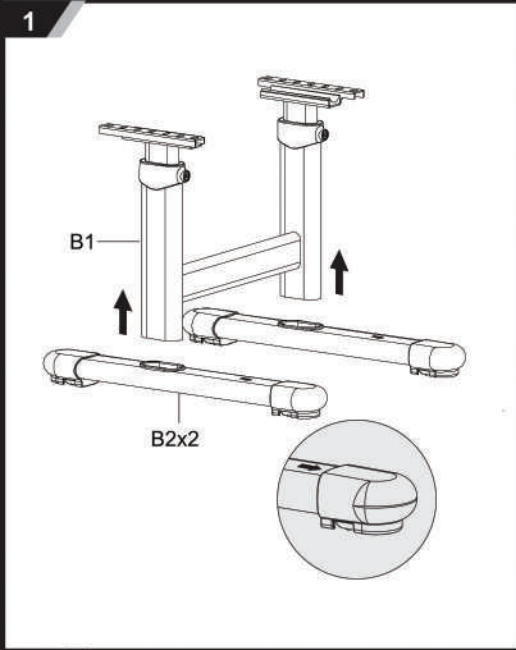

EVO MEALUX

МОДЕЛЬ: BD-23

www.mealux.ru

Комплект детской мебели (стол и стул) ИНСТРУКЦИЯ ПО СБОРКЕ

Внимание!

1. Комплект предназначен для использования только в помещениях
2. Комплект должен стоять на ровной поверхности
3. При попадании на поверхность воды, масла либо другой жидкости, ее необходимо немедленно вытереть
4. Постоянно проверяйте затянуты ли все болты
5. Не ставьте комплект в загазованное или влажное помещение, чтобы не повредить его
6. Не затягивайте сильно все болты до тех пор, пока полностью не соберете весь комплект
7. Для чистки стола используйте влажную ткань.

СБОРКА СТУЛА

9

10

11

СБОРКА СТОЛА

12

13

14

Для подъема/опускания стула/стола становитесь одной ногой на середину перемычки - это уравнивает силу с обеих сторон.