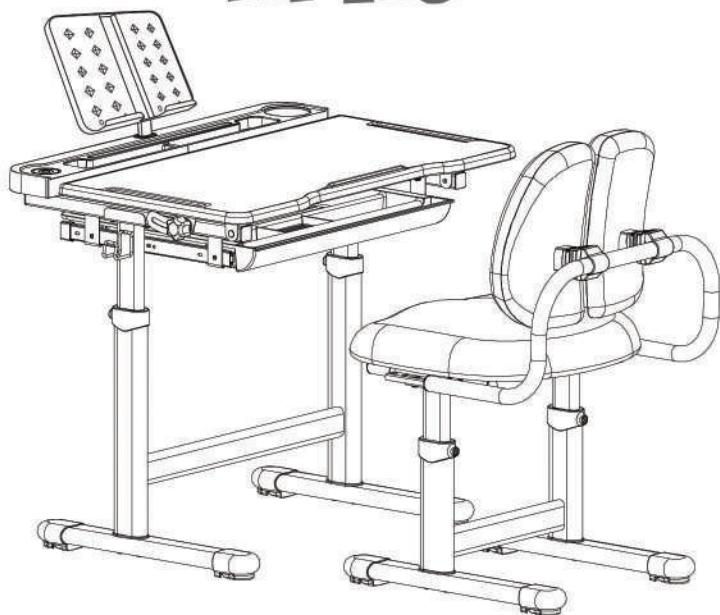

EVO MEALUX

МОДЕЛЬ: BD-23

www.mealux.ru

Комплект детской мебели (стол и стул) ИНСТРУКЦИЯ ПО СБОРКЕ

Внимание!

1. Комплект предназначен для использования только в помещениях
2. Комплект должен стоять на ровной поверхности
3. При попадании на поверхность воды, масла либо другой жидкости, ее необходимо немедленно вытереть
4. Постоянно проверяйте затянуты ли все болты
5. Не ставьте комплект в загазованное или влажное помещение, чтобы не повредить его
6. Не затягивайте сильно все болты до тех пор, пока полностью не соберете весь комплект
7. Для чистки стола используйте влажную ткань.

СБОРКА СТУЛА

9

10

11

СБОРКА СТОЛА

12

13

14

Для подъема/опускания стула/стола становитесь одной ногой на середину перемычки - это уравнивает силу с обеих сторон.