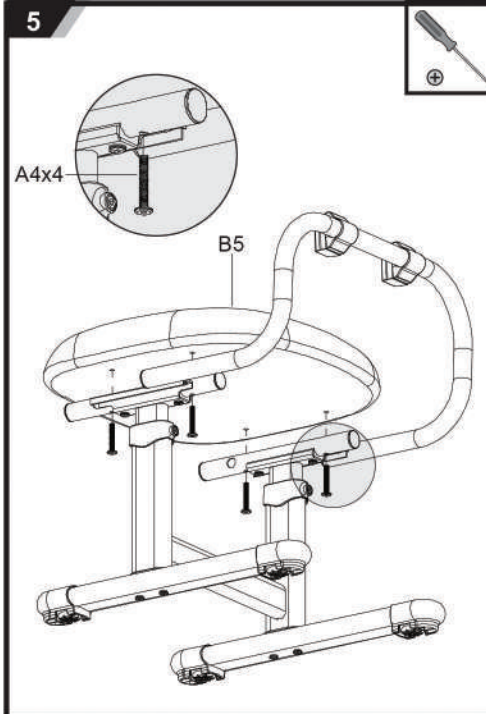

EVO MEALUX

МОДЕЛЬ: BD-23

www.mealux.ru

Комплект детской мебели (стол и стул) ИНСТРУКЦИЯ ПО СБОРКЕ

Внимание!

1. Комплект предназначен для использования только в помещениях
2. Комплект должен стоять на ровной поверхности
3. При попадании на поверхность воды, масла либо другой жидкости, ее необходимо немедленно вытереть
4. Постоянно проверяйте затянуты ли все болты
5. Не ставьте комплект в загазованное или влажное помещение, чтобы не повредить его
6. Не затягивайте сильно все болты до тех пор, пока полностью не соберете весь комплект
7. Для чистки стола используйте влажную ткань.

СБОРКА СТУЛА

9

10

11

СБОРКА СТОЛА

12

13

14

Для подъема/опускания стула/стола становитесь одной ногой на середину перемычки - это уравнивает силу с обеих сторон.