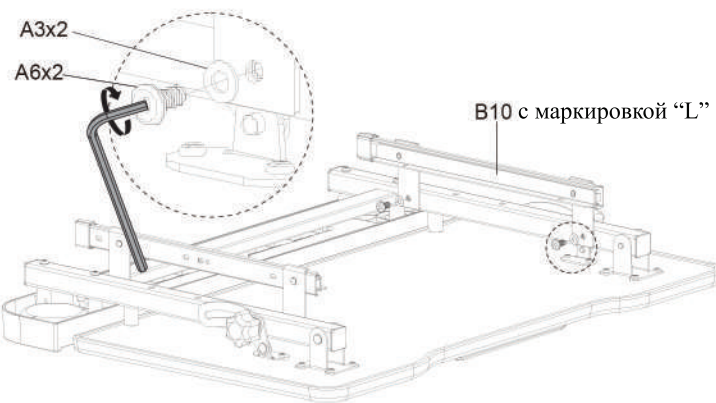

EVO MEALUX

МОДЕЛЬ: BD-23

www.mealux.ru

Комплект детской мебели (стол и стул) ИНСТРУКЦИЯ ПО СБОРКЕ

Внимание!

1. Комплект предназначен для использования только в помещениях
2. Комплект должен стоять на ровной поверхности
3. При попадании на поверхность воды, масла либо другой жидкости, ее необходимо немедленно вытереть
4. Постоянно проверяйте затянуты ли все болты
5. Не ставьте комплект в загазованное или влажное помещение, чтобы не повредить его
6. Не затягивайте сильно все болты до тех пор, пока полностью не соберете весь комплект
7. Для чистки стола используйте влажную ткань.

СБОРКА СТУЛА

9

10

11

СБОРКА СТОЛА

12

13

14

Для подъема/опускания стула/стола становитесь одной ногой на середину перемычки - это уравнивает силу с обеих сторон.