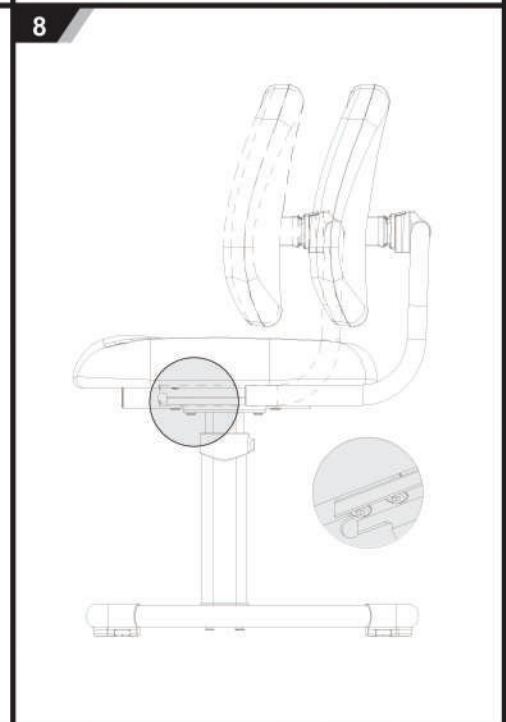

EVO MEALUX

МОДЕЛЬ: BD-23

www.mealux.ru

Комплект детской мебели (стол и стул) ИНСТРУКЦИЯ ПО СБОРКЕ

Внимание!

1. Комплект предназначен для использования только в помещениях
2. Комплект должен стоять на ровной поверхности
3. При попадании на поверхность воды, масла либо другой жидкости, ее необходимо немедленно вытереть
4. Постоянно проверяйте затянуты ли все болты
5. Не ставьте комплект в загазованное или влажное помещение, чтобы не повредить его
6. Не затягивайте сильно все болты до тех пор, пока полностью не соберете весь комплект
7. Для чистки стола используйте влажную ткань.

СБОРКА СТУЛА

9

10

11

СБОРКА СТОЛА

12

13

14

Для подъема/опускания стула/стола становитесь одной ногой на середину перемычки - это уравнивает силу с обеих сторон.