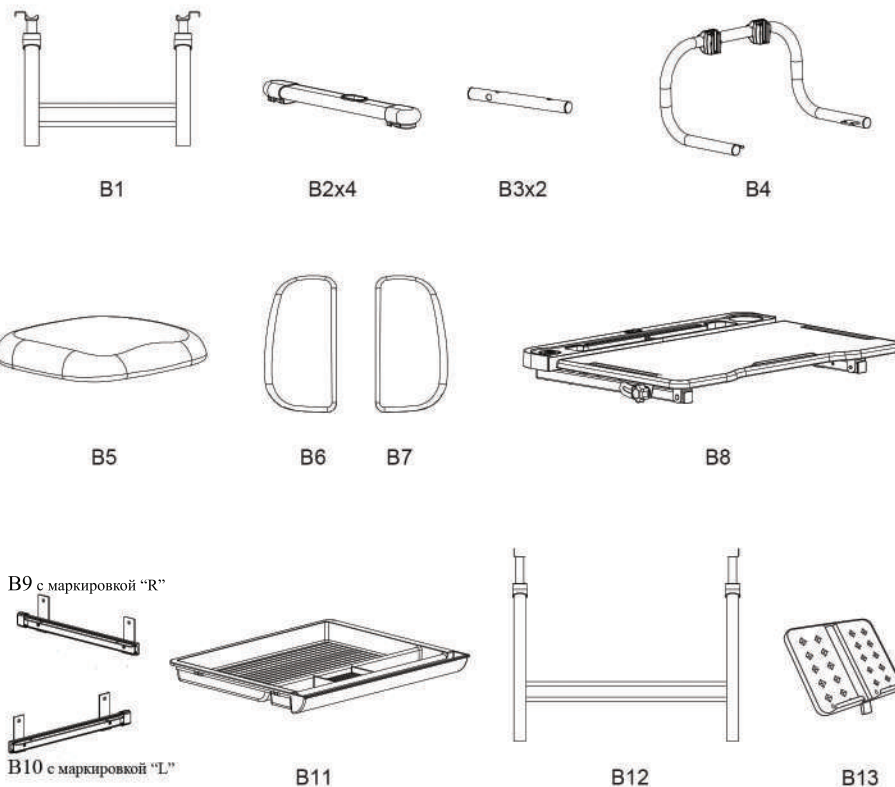

EVO MEALUX

МОДЕЛЬ: BD-23

www.mealux.ru

Комплект детской мебели (стол и стул) ИНСТРУКЦИЯ ПО СБОРКЕ

Внимание!

1. Комплект предназначен для использования только в помещениях
2. Комплект должен стоять на ровной поверхности
3. При попадании на поверхность воды, масла либо другой жидкости, ее необходимо немедленно вытереть
4. Постоянно проверяйте затянуты ли все болты
5. Не ставьте комплект в загазованное или влажное помещение, чтобы не повредить его
6. Не затягивайте сильно все болты до тех пор, пока полностью не соберете весь комплект
7. Для чистки стола используйте влажную ткань.

СБОРКА СТУЛА

9

10

11

СБОРКА СТОЛА

12

13

14

Для подъема/опускания стула/стола становитесь одной ногой на середину перемычки - это уравнивает силу с обеих сторон.