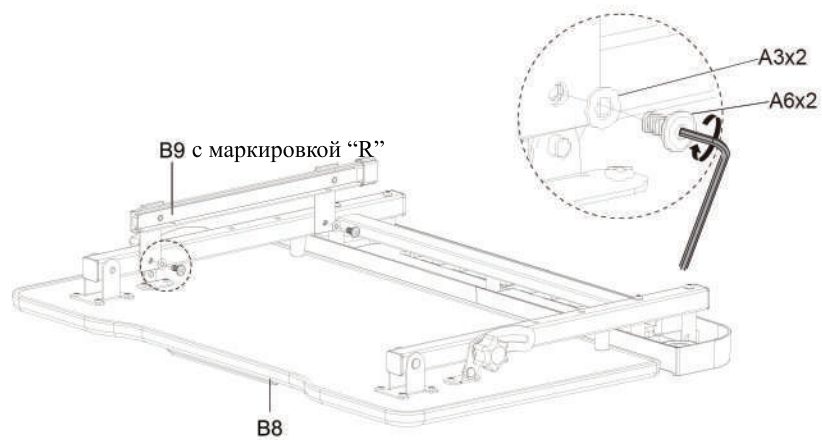

EVO MEALUX

МОДЕЛЬ: BD-23

www.mealux.ru

Комплект детской мебели (стол и стул) ИНСТРУКЦИЯ ПО СБОРКЕ

Внимание!

1. Комплект предназначен для использования только в помещениях
2. Комплект должен стоять на ровной поверхности
3. При попадании на поверхность воды, масла либо другой жидкости, ее необходимо немедленно вытереть
4. Постоянно проверяйте затянуты ли все болты
5. Не ставьте комплект в загазованное или влажное помещение, чтобы не повредить его
6. Не затягивайте сильно все болты до тех пор, пока полностью не соберете весь комплект
7. Для чистки стола используйте влажную ткань.

СБОРКА СТУЛА

9

10

11

СБОРКА СТОЛА

12

13

14

Для подъема/опускания стула/стола становитесь одной ногой на середину перемычки - это уравнивает силу с обеих сторон.