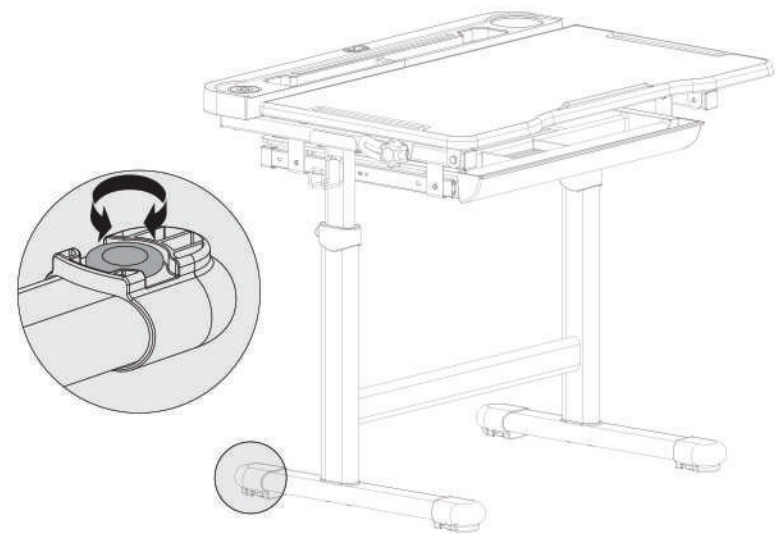

EVO MEALUX

МОДЕЛЬ: BD-23

www.mealux.ru

Комплект детской мебели (стол и стул) ИНСТРУКЦИЯ ПО СБОРКЕ

Внимание!

1. Комплект предназначен для использования только в помещениях
2. Комплект должен стоять на ровной поверхности
3. При попадании на поверхность воды, масла либо другой жидкости, ее необходимо немедленно вытереть
4. Постоянно проверяйте затянуты ли все болты
5. Не ставьте комплект в загазованное или влажное помещение, чтобы не повредить его
6. Не затягивайте сильно все болты до тех пор, пока полностью не соберете весь комплект
7. Для чистки стола используйте влажную ткань.

СБОРКА СТУЛА

9

10

11

СБОРКА СТОЛА

12

13

14

Для подъема/опускания стула/стола становитесь одной ногой на середину перемычки - это уравнивает силу с обеих сторон.