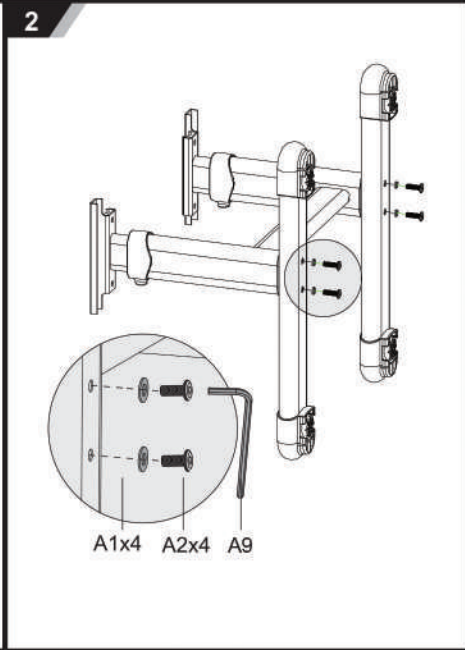

EVO MEALUX

МОДЕЛЬ: BD-23

www.mealux.ru

Комплект детской мебели (стол и стул) ИНСТРУКЦИЯ ПО СБОРКЕ

Внимание!

1. Комплект предназначен для использования только в помещениях
2. Комплект должен стоять на ровной поверхности
3. При попадании на поверхность воды, масла либо другой жидкости, ее необходимо немедленно вытереть
4. Постоянно проверяйте затянуты ли все болты
5. Не ставьте комплект в загазованное или влажное помещение, чтобы не повредить его
6. Не затягивайте сильно все болты до тех пор, пока полностью не соберете весь комплект
7. Для чистки стола используйте влажную ткань.

СБОРКА СТУЛА

9

10

11

СБОРКА СТОЛА

12

13

14

Для подъема/опускания стула/стола становитесь одной ногой на середину перемычки - это уравнивает силу с обеих сторон.