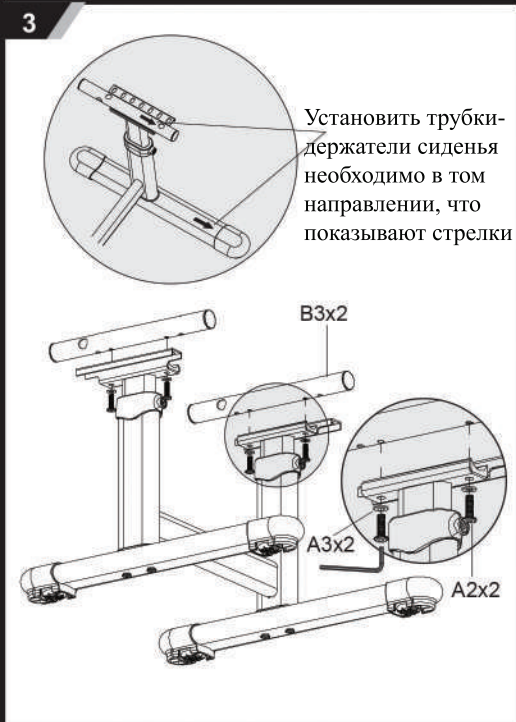

EVO MEALUX

МОДЕЛЬ: BD-23

www.mealux.ru

Комплект детской мебели (стол и стул) ИНСТРУКЦИЯ ПО СБОРКЕ

Внимание!

1. Комплект предназначен для использования только в помещениях
2. Комплект должен стоять на ровной поверхности
3. При попадании на поверхность воды, масла либо другой жидкости, ее необходимо немедленно вытереть
4. Постоянно проверяйте затянуты ли все болты
5. Не ставьте комплект в загазованное или влажное помещение, чтобы не повредить его
6. Не затягивайте сильно все болты до тех пор, пока полностью не соберете весь комплект
7. Для чистки стола используйте влажную ткань.

СБОРКА СТУЛА

9

10

11

СБОРКА СТОЛА

12

13

14

Для подъема/опускания стула/стола становитесь одной ногой на середину перемычки - это уравнивает силу с обеих сторон.