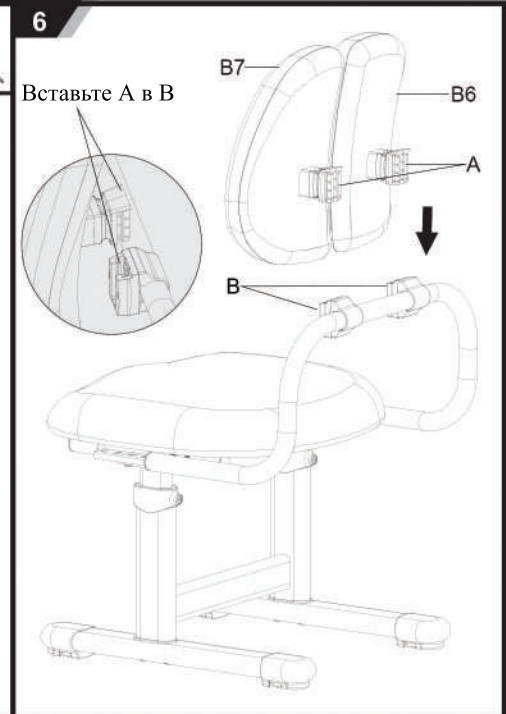

EVO MEALUX

МОДЕЛЬ: BD-23

www.mealux.ru

Комплект детской мебели (стол и стул) ИНСТРУКЦИЯ ПО СБОРКЕ

Внимание!

1. Комплект предназначен для использования только в помещениях
2. Комплект должен стоять на ровной поверхности
3. При попадании на поверхность воды, масла либо другой жидкости, ее необходимо немедленно вытереть
4. Постоянно проверяйте затянуты ли все болты
5. Не ставьте комплект в загазованное или влажное помещение, чтобы не повредить его
6. Не затягивайте сильно все болты до тех пор, пока полностью не соберете весь комплект
7. Для чистки стола используйте влажную ткань.

СБОРКА СТУЛА

9

10

11

СБОРКА СТОЛА

12

13

14

Для подъема/опускания стула/стола становитесь одной ногой на середину перемычки - это уравнивает силу с обеих сторон.