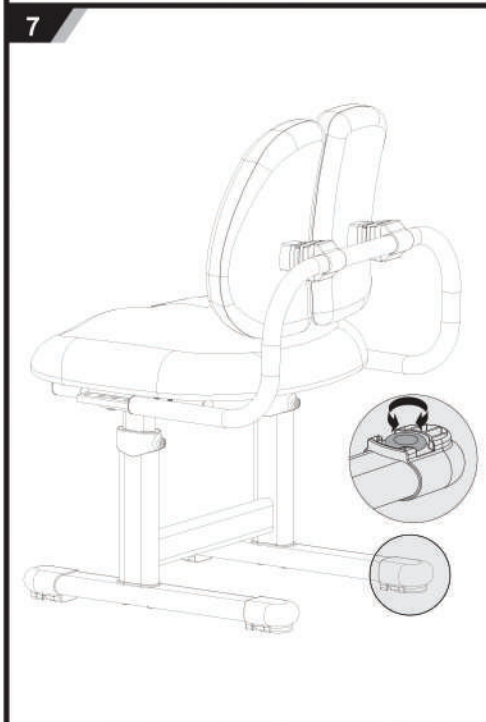

EVO MEALUX

МОДЕЛЬ: BD-23

www.mealux.ru

Комплект детской мебели (стол и стул) ИНСТРУКЦИЯ ПО СБОРКЕ

Внимание!

1. Комплект предназначен для использования только в помещениях
2. Комплект должен стоять на ровной поверхности
3. При попадании на поверхность воды, масла либо другой жидкости, ее необходимо немедленно вытереть
4. Постоянно проверяйте затянуты ли все болты
5. Не ставьте комплект в загазованное или влажное помещение, чтобы не повредить его
6. Не затягивайте сильно все болты до тех пор, пока полностью не соберете весь комплект
7. Для чистки стола используйте влажную ткань.

СБОРКА СТУЛА

9

10

11

СБОРКА СТОЛА

12

13

14

Для подъема/опускания стула/стола становитесь одной ногой на середину перемычки - это уравнивает силу с обеих сторон.