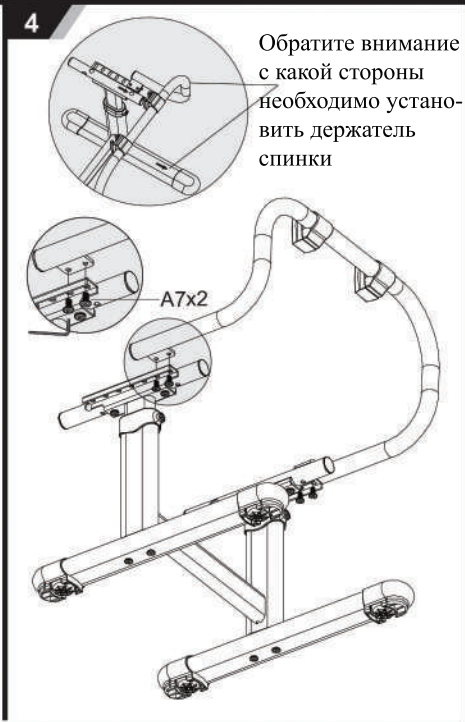

EVO MEALUX

МОДЕЛЬ: BD-23

www.mealux.ru

Комплект детской мебели (стол и стул) ИНСТРУКЦИЯ ПО СБОРКЕ

Внимание!

1. Комплект предназначен для использования только в помещениях
2. Комплект должен стоять на ровной поверхности
3. При попадании на поверхность воды, масла либо другой жидкости, ее необходимо немедленно вытереть
4. Постоянно проверяйте затянуты ли все болты
5. Не ставьте комплект в загазованное или влажное помещение, чтобы не повредить его
6. Не затягивайте сильно все болты до тех пор, пока полностью не соберете весь комплект
7. Для чистки стола используйте влажную ткань.

СБОРКА СТУЛА

9

10

11

СБОРКА СТОЛА

12

13

14

Для подъема/опускания стула/стола становитесь одной ногой на середину перемычки - это уравнивает силу с обеих сторон.